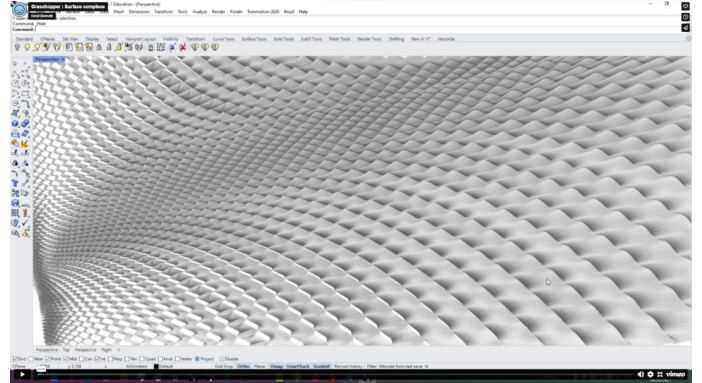

Messeplatz

Démonstration #6

Unsplash VS Grasshopper

Environnement

Grasshopper

Contexte

Messeplatz, Bâle, Suisse

Architecte

Herzog & De Meuron

Messeplatz

Démonstration #6

Unsplash VS Grasshopper

Je présente à mes étudiants une série de démonstrations dans laquelle je partage quelques compétences issues de ma maîtrise de la modélisation paramétrique pour démontrer comment aborder la conception de projets réels, en utilisant des images de projets réalisés par des confrères architectes, disponibles librement. On peut y découvrir comment les paramètres et les algorithmes peuvent être utilisés pour générer des formes complexes, générer une structure ou créer des compositions dynamiques. Le choix des projets s'oriente vers des projets génératifs, lesquels offrent une expression visuelle plus saisissante. La présente démonstration, illustrée par la Messeplatz, Bâle, Suisse propose la modélisation d'une surface complexe.
