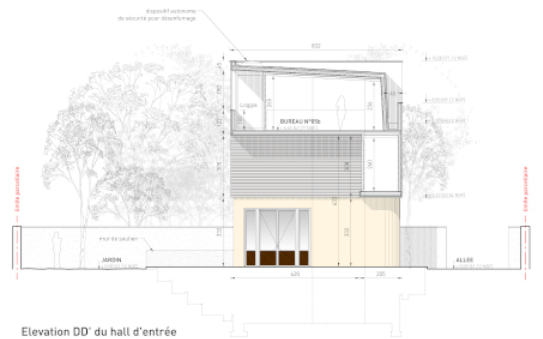

## Détails

Superficie : 800 m<sup>2</sup> - 2,5M

## Collaboration

UNZA Architecture

DEVELOPPEMENT SPÉCIFIQUE  
 La modification de façade est dictée par l'usage de la zone.  
 Le caractère constructif et patrimonial sont préservés dans la mesure du possible.  
 Avant les coupures en coupe pour être par  
 des photos aériennes en combinaison de données de terrain.

Façade Nord-Ouest II'

Élévation HH' sur les bâtiments C et D