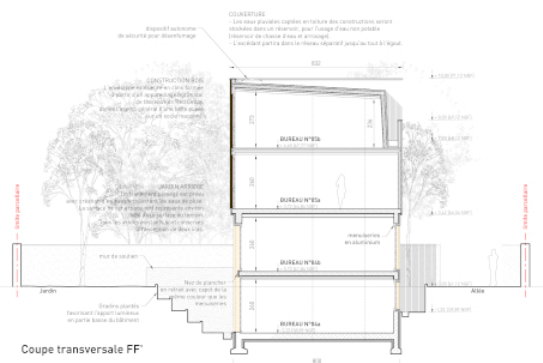

## Détails

Superficie : 800 m<sup>2</sup> - 2,5M

## Collaboration

UNZA Architecture

DEVELOPPEMENT SPÉCIFIQUE  
 La modification de façade est dictée par l'usage de la zone.  
 Le caractère constructif et patrimonial sont préservés dans la mesure du possible.  
 Avant les coupures en coupe pour être par  
 des photos aériennes en combinaison de données de terrain.

Façade Nord-Ouest II'

Élévation HH' sur les bâtiments C et D