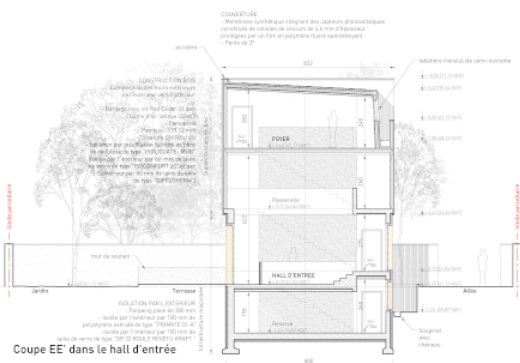

## Détails

Superficie : 800 m<sup>2</sup> - 2,5M

## Collaboration

UNZA Architecture

DEVELOPPEMENT SPÉCIFIQUE  
 La modification de façade est dictée par l'usage de la zone.  
 Le caractère constructif et patrimonial sont préservés dans la mesure du possible.  
 Avant les coupures en coupe pour être par  
 des photos aériennes en combinaison de données de terrain.

Façade Nord-Ouest II'

Élévation HH' sur les bâtiments C et D