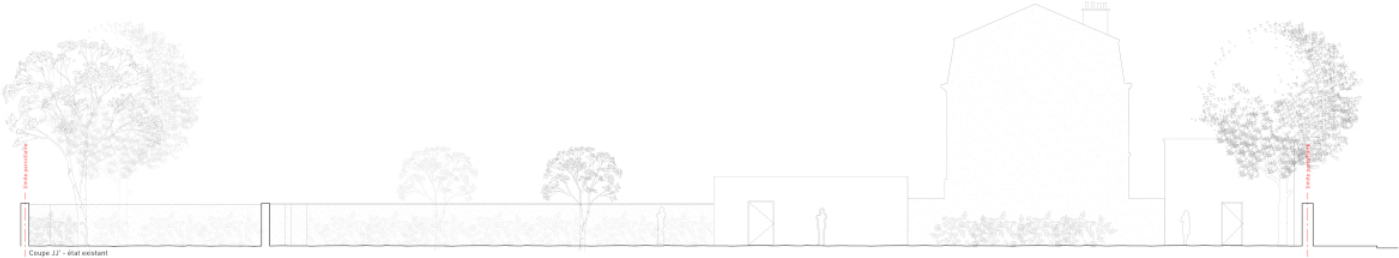

## Détails

Superficie : 800 m<sup>2</sup> - 2,5M

## Collaboration

UNZA Architecture

DEVELOPPEMENT SPÉCIFIQUE  
 La modification de façade est dictée par l'usage de la zone.  
 Le caractère constructif et patrimonial sont préservés dans la mesure du possible.  
 Avant les coupures en coupe pour être par  
 des photos aériennes en combinaison de données de terrain.

Façade Nord-Ouest II'

Élévation HH' sur les bâtiments C et D