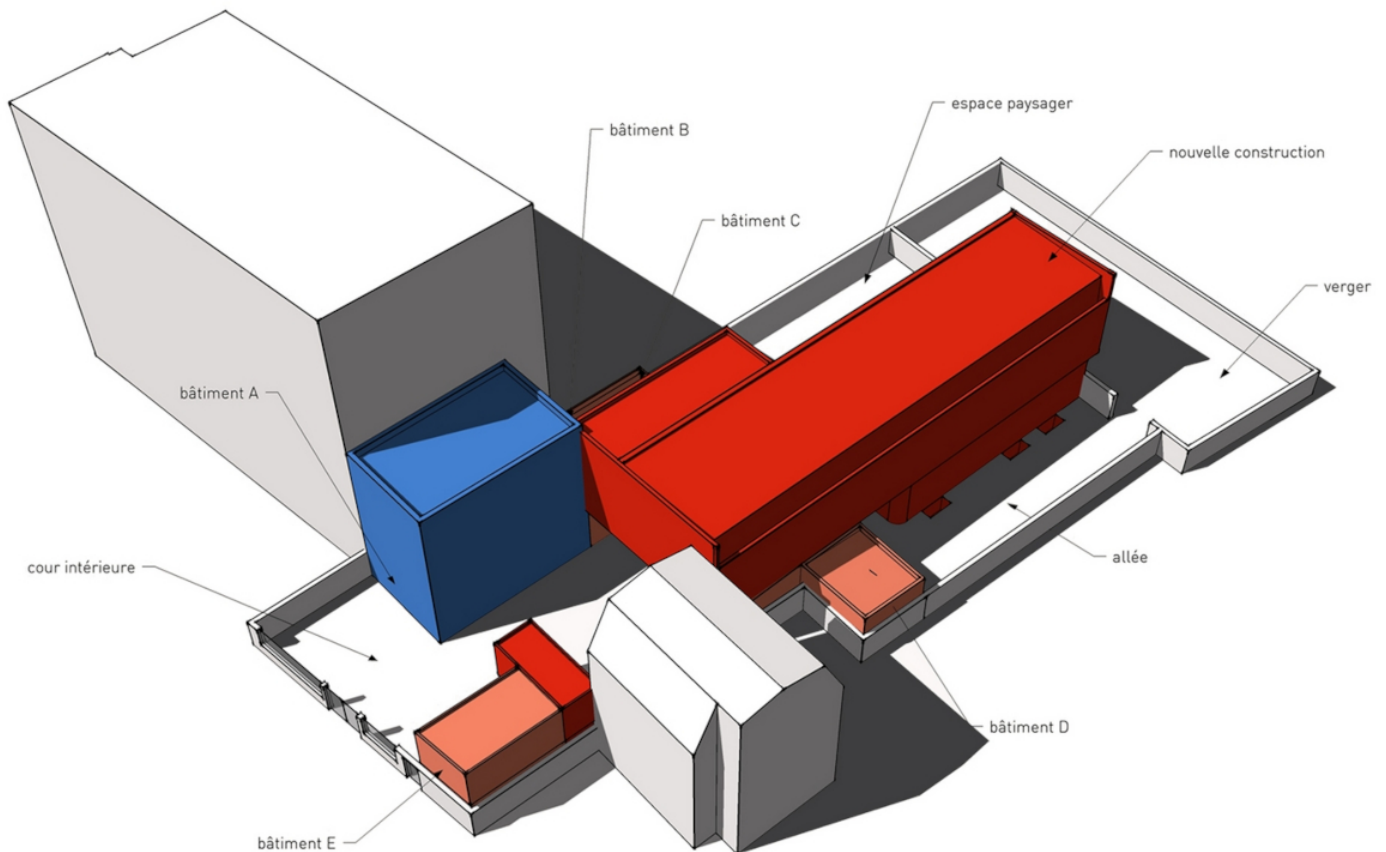

Fontenay-sous-Bois

Bureaux passifs

Création de bureaux BBC

Localisation

Fontenay-sous-Bois (94)

Détails

Superficie : 800 m² - 2,5M

Collaboration

UNZA Architecture