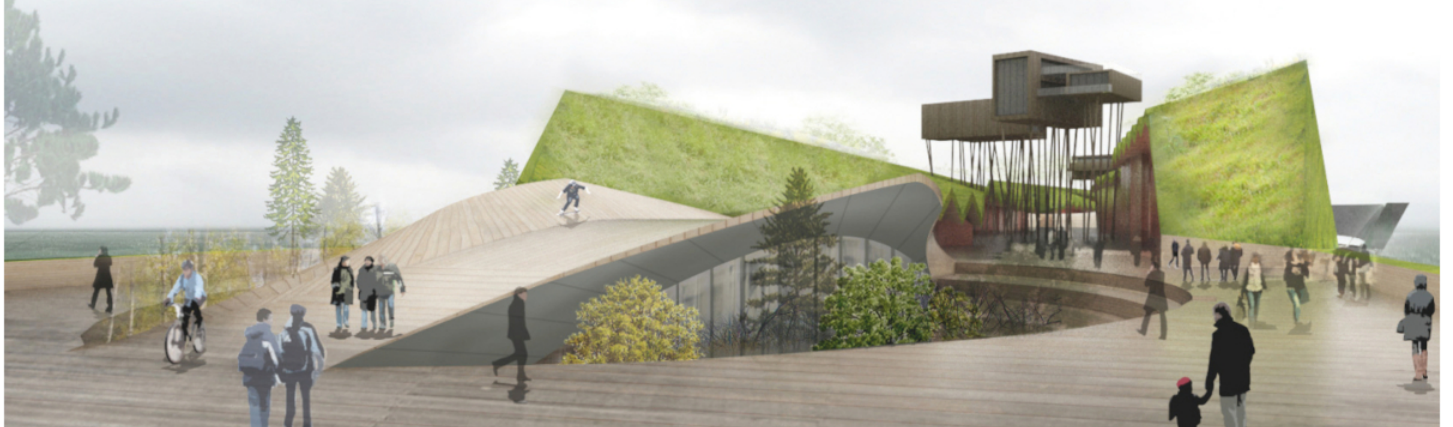

## Description

Création d'une ville sur plusieurs niveaux

## Collaboration

UNZA Architecture

URBAN CORRIDOR - The Innovative Town Concept for The Future - Competition Part 2

0 100 200 300 m 1:10 000 1/4

## La ville 3D

Création d'une ville innovante de 20.000 habitants

Le projet explore des solutions novatrices pour optimiser la coexistence harmonieuse entre la ville, la nature et ses habitants. Il introduit une approche créative en instaurant une "topographie architecturale" et un "relief artificiel" visant à métamorphoser les zones voisines des infrastructures existantes, souvent contraignantes, en espaces attrayants. L'idée d'une "ville linéaire" est avancée, avec pour objectif d'intégrer diverses fonctions afin de favoriser une vie sociale dynamique tout en limitant l'empreinte environnementale.