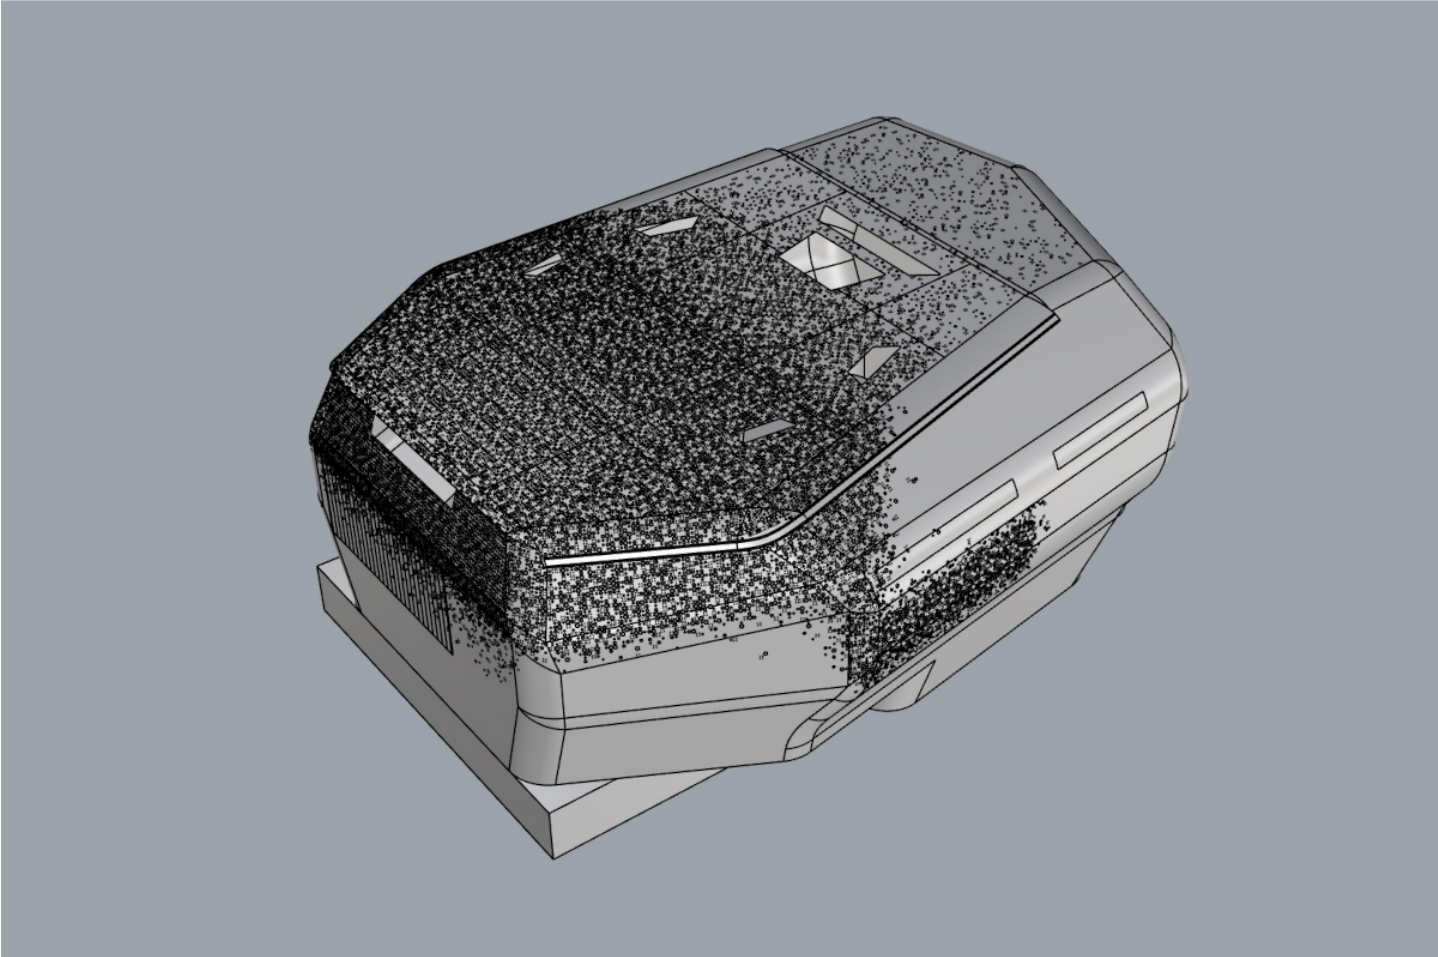

Philharmonie de Paris

Plan de réalisation

Étude Coque Auditorium Philharmonie de Paris

Localisation

Paris 19

Détails

Phase EXE

Collaboration

Urban Archi

<<	URL	>>
----	-----	----

Philharmonie de Paris

Plan de réalisation

Étude Coque Auditorium Philharmonie de Paris

Les méandres de la sous-traitance m'ont conduit non vers la modélisation de cette coque mais vers sa dé-modélisation : Urban Archi, en charge de produire des plans d'exécution de cet ouvrage pour une entreprise de construction, s'est vu confier le fichier numérique de cet espace en trois dimensions . La consigne était simple, remettre cette coque à plat numériquement, dans des délais très courts, évidemment. Quelques heures ont tout de même été nécessaires. :)
