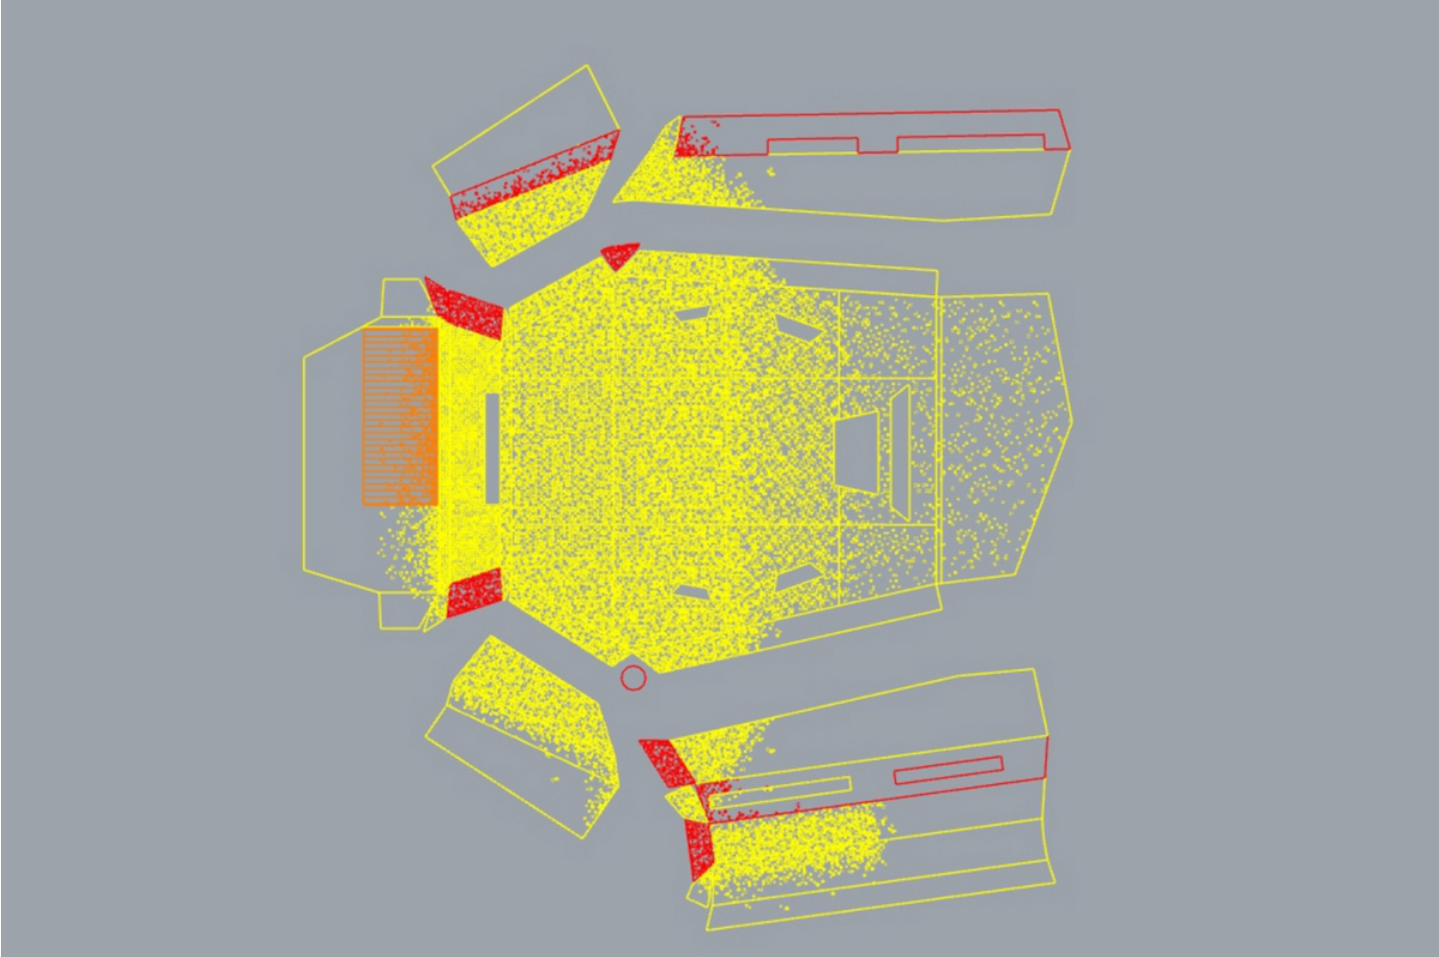

Philharmonie de Paris

Plan de réalisation

Étude Coque Auditorium Philharmonie de Paris

Localisation

Paris 19

Détails

Phase EXE

Collaboration

Urban Archi

<<	URL	>>
----	-----	----

Philharmonie de Paris

Plan de réalisation

Étude Coque Auditorium Philharmonie de Paris

Les méandres de la sous-traitance m'ont conduit non vers la modélisation de cette coque mais vers sa dé-modélisation : Urban Archi, en charge de produire des plans d'exécution de cet ouvrage pour une entreprise de construction, s'est vu confier le fichier numérique de cet espace en trois dimensions . La consigne était simple, remettre cette coque à plat numériquement, dans des délais très courts, évidemment. Quelques heures ont tout de même été nécessaires. :)
